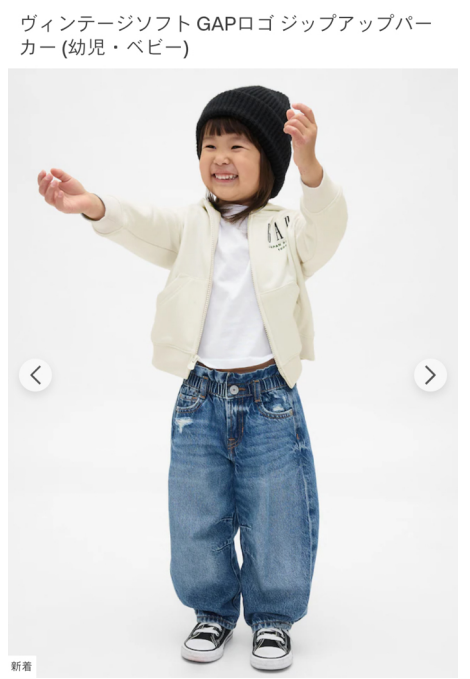

BRANDMODELS

KOKO

HAIR: BROWN

EYES: BROWN

HEIGHT: -

CHEST: -

WAIST: -

HIPS: -

DRESS: -

SHOE: -

ヴィンテージソフトGAPロゴジップアップパーカー (幼児・ベビー)

新着